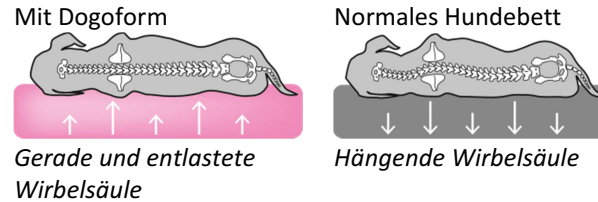

Nutzen, die Sie im Vergleich schätzen werden

- **Wohlbefinden und Energie**
  Nächtliche Erholung für Körper und Geist fördert die Vitalität und hält Ihren Hund länger aktiv.
- **Entlastung der Gelenke**
  Welche Beschwerden Ihr Vierbeiner auch hat, Dogoform verschafft ihm Erleichterung.
- **Erholung für schwere Hunde**
  Bewegung strapaziert schwere und übergewichtige Hunde enorm. Dogoform bringt Erholung im Schlaf, verhindert Druckstellen und Liegeschwielen.
- **Erleichterung für ältere Hunde**
  Alte Hunde benötigen mehr Schlaf aber auch mehr Zeit, um auf Touren zu kommen. Dogoform verhilft zur absoluten Entspannung.
- **Hygiene**
  Die Kunstleder- und Vet-tex Bezüge sind absolut wasserdicht und pflegeleicht. Milben haben keine Chance.
- **Langlebigkeit**
  Wir verarbeiten nur qualitativ hochwertige und strapazierfähige Materialien.
  Dogoform- hält ein Hundeleben lang!

Mit diesem Flyer erhalten Sie **10% Rabatt** auf das ganze Dogoform Sortiment!

Ihr Gutscheincode: d

Dogoform by b-bolliger GmbH
Schneidersmatt 28, 3184 Wünnewil
Telefon: 026 496 40 90; Fax: 026 496 40 94
e-mail: info@dogoform.ch
www.dogoform.ch

Made in Switzerland®
Dogoform
Orthopädisches Hundebett
...weil es mein Hund ist!